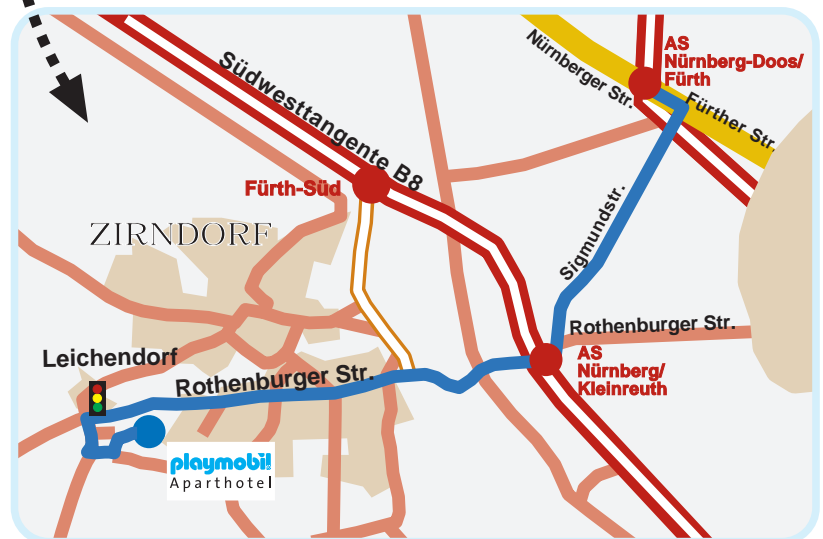

Wenn Sie mit Bahn/Bus anreisen:

Anfahrt mit dem öffentlichen Bus:

- ab Fürth Hauptbahnhof :Buslinie 112 (Fürth - Zirndorf - Roßtal - PLAYMOBIL®-FunPark)
- ab Nürnberg Rothenburger Straße: Buslinie 113 (Nürnberg Rothenburger Straße - PLAYMOBIL®-FunPark)
- ab Zirndorf Hauptbahnhof: Buslinie 150 (Zirndorf Hbf - PLAYMOBIL®-FunPark)

Anfahrt mit der Bahn:

1. ab Fürth Hbf nach Zirndorf Hbf: Bahn R11
2. nähere Informationen: www.vgn.de